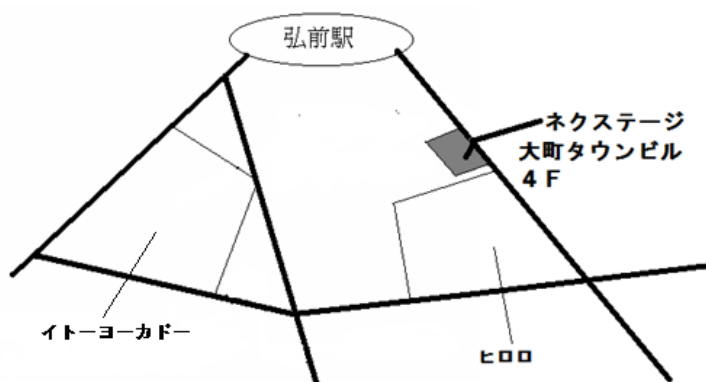

●大学受験コース(既卒生対象)説明会日程

2016年

3月13日(日) 11:00~

3月24日(木) 11:00~

3月25日(金) 11:00~

4月1日(金) 11:00~

●会場・・・当教室

弘前市駅前町 8-1 大町タウンビル 4F

※準備の都合で、事前に予約をお願いいたします。

※上記以外でも個別にご説明いたしますので、
電話で日時をご予約下さい。

※お車でお越しの場合は、教室ビル裏手の
「大町共同パーク」をご利用ください。駐車券をお出しします。

〒036-8003 弘前市駅前町 8-1 大町タウンビル 4F

(株)ネクステージ

TEL 0172-33-5282

代表 林憲広

地元弘前にて20年、小・中・高・既卒生の学習・受験の指導に携わる(一橋大学卒)