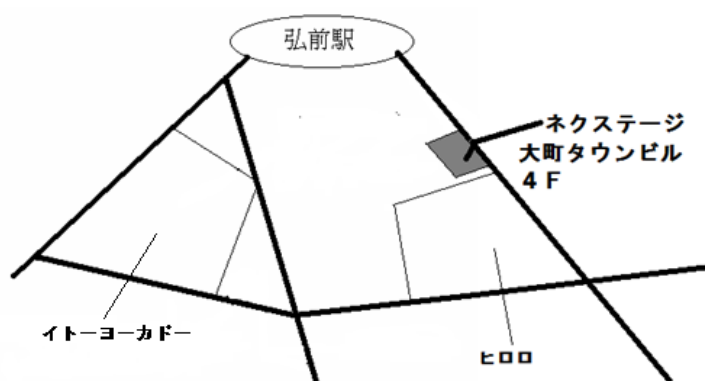

いずれも午前 11:00~

●会場・・・当教室

弘前市駅前町 8-1 大町タウンビル 4F

※いずれの日程も、電話で事前予約を頂き、  
個別に説明をいたします。

※上記以外でも個別に説明いたしますので、  
電話で日時をご予約下さい。

※お車でお越しの場合は、教室ビル裏手の  
「大町共同パーク」をご利用ください。駐車券をお出しします。

電話:0172-33-5282

メール: [nextage@nextage-aomori.com](mailto:nextage@nextage-aomori.com)