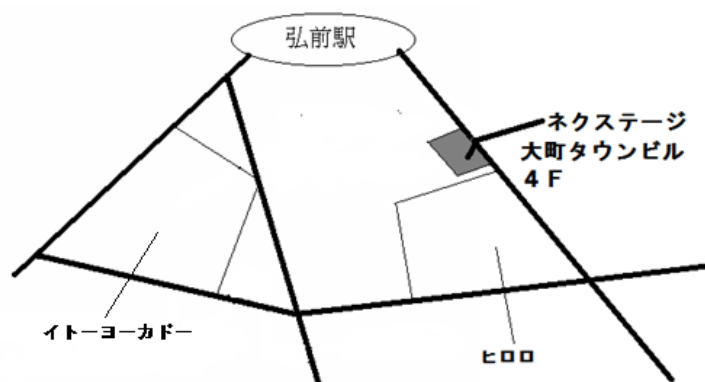

●大学受験コース(既卒生対象)説明会

3/14(火)、3/18(土)

3/21(火)、3/23(木)、3/25(土)

3/26(日)、3/31(金)、4/1(土)

いずれも午前 11:00~

●会場・・・当教室

弘前市駅前町 8-1 大町タウンビル 4F

※いずれの日程も、電話で事前予約を頂き、個別に説明をいたします。

※上記以外でも個別に説明いたしますので、電話で日時をご予約下さい。

※お車でお越しの場合は、教室ビル裏手の「大町共同パーク」をご利用ください。駐車券をお出しします。

電話/FAX:0172-33-5282

メール: nextage@nextage-aomori.com

〒036-8003 弘前市駅前町 8-1 大町タウンビル 4F

(株)ネクステージ

TEL 0172-33-5282

代表 林憲広

一橋大学卒 地元弘前にて 20 年以上、小・中・高・既卒生の学習・受験の指導に携わる