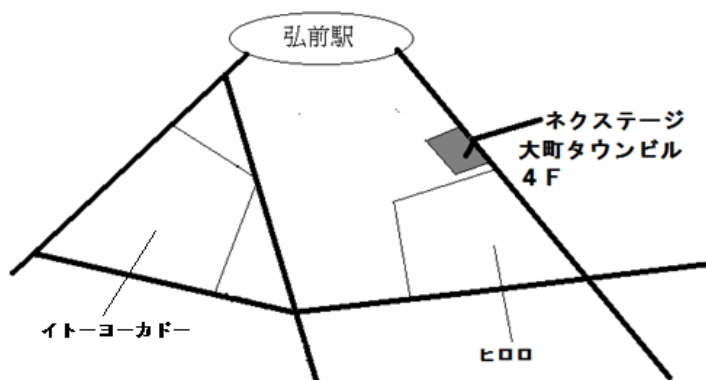

●大学受験コース(既卒生対象)説明会

3/14(木)、3/16(土)、3/19(火)

3/21(木)、3/23(土)、3/24(日)

3/27(水)、3/31(日)、4/1(月)

いずれも午前 11 : 00～

●会場・・・当教室

弘前市駅前町 8-1 大町タウンビル 4F

※いずれの日程も、電話で事前予約を頂き、個別に説明をいたします。

※上記以外でも個別に説明いたしますので、電話で日時をご予約下さい。

※お車でお越しの場合は、教室ビル裏手の「大町共同パーク」をご利用ください。駐車券をお出しします。

電話/FAX:0172-33-5282

メール: nextage@nextage-aomori.com

〒036-8003 弘前市駅前町 8-1 大町タウンビル 4F

(株)ネクステージ

TEL 0172-33-5282

代表 林憲広

一橋大学卒 地元弘前にて 20 年以上、小・中・高・既卒生の学習・受験の指導に携わる